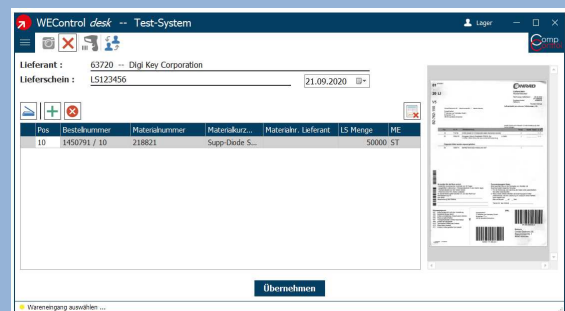

WEControlDOME

Automatisierte Wareneingangsstation

CompControl ermöglicht mit WEControl speziell für die Elektronikfertigung die absolut transparente Wareneingangserfassung von Gebinden an einer Wareneingangsstation. Einzigartig ist der automatische Vorgang jedes einzelnen Gebindes und der darauf befindlichen Barcode- und Klartextinformationen per Kamera. Dies ermöglicht eine komplette Dokumentation und Auswertung aller Gebindedaten.

Unklarheiten und Unstimmigkeiten zwischen Lieferant, Hersteller und Fertiger über die Gebindedaten gehören der Vergangenheit an. Bilddaten geben zusätzliche Informationen über den Wareneingang. Manuelle Nacharbeiten sind minimiert, da mit der Erfassung der Daten in der automatisierten Wareneingangsstation die Bestandserfassung für das Lager sowie die Wareneingangsbuchung im ERP System gleich mit erledigt werden.

Die Vorteile

- Automatisierte Erfassung der Wareneingangsdaten aller Gebinde per Kamera
- Ermittlung von Bestellposition, Artikel, Menge, Charge und aller weiteren Informationen durch Barcode- und Klartextanalyse mit Verifikation der Daten zu den Hersteller-Informationen
- Eindeutige Grundlage des Tracing-Systems
- Automatische Wareneingangsbuchung in der Warenwirtschaft/ERP ohne weiteren manuellen Eingriff
- absolut einfaches Handling der Gebinde durch die Bildverarbeitung von oben

Die Leistungsmerkmale

- Gekapselte Wareneingangsstation
- Hochauflösende Kamera mit Barcode- und Schrifterkennung, Auto Fokus auf die Gebinde
- Einbindung eines automatischen Etikettier-systems für die Gebinde
- Automatische Zuordnung der Gebinde-Informationen zu den Bestellungen mit Buchung im Lager sowie ERP System
- Basisdatenerfassung für das Trace System
- Fotografische Dokumentation der Gebinde
- Anbindung an das Lager und ERP-System, z.B. SAP, INFRA, Baan, Navision, Sage, XAL, P2plus, ProALPHA, INFOR usw.